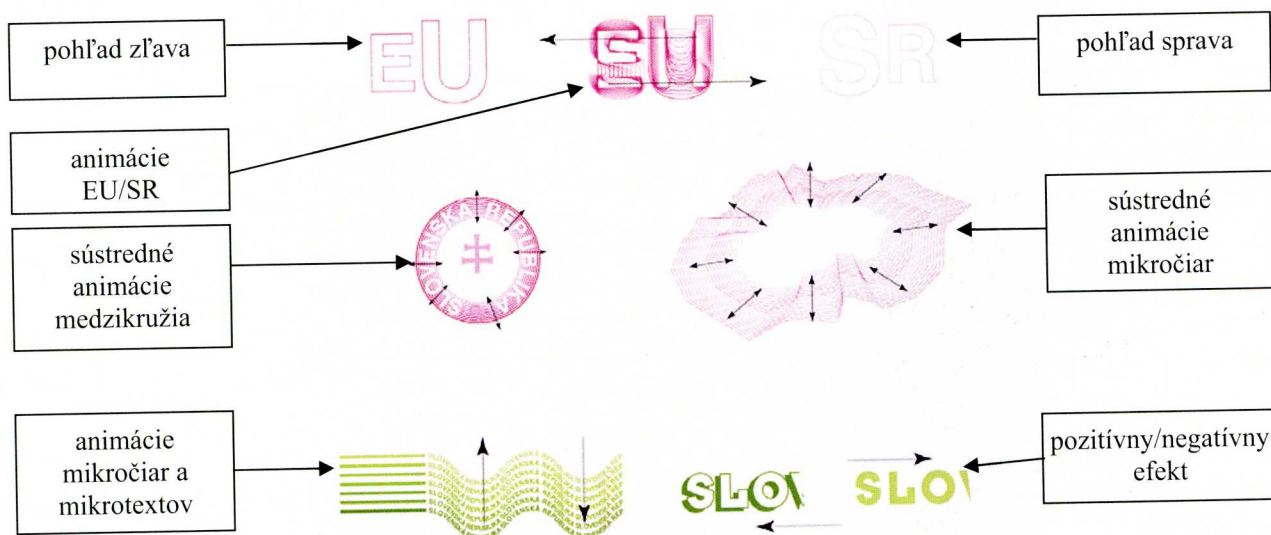

### Vízové strany

### Popis ochranných vlastností ochrannej holografickej fólie

Prvolíniová kontrola

#### EFEKTY VĽAVO/VPRAVO

**Moviegram®**: Kinetické animácie s vysokou difrakciou

Ak DID® ALPHAGRAM® nakláňame zľava doprava, čiary animujú s vysokou rozlíšiteľnosťou

DID® ALPHAGRAM®  
Konečná veľkosť: 86x125 mm