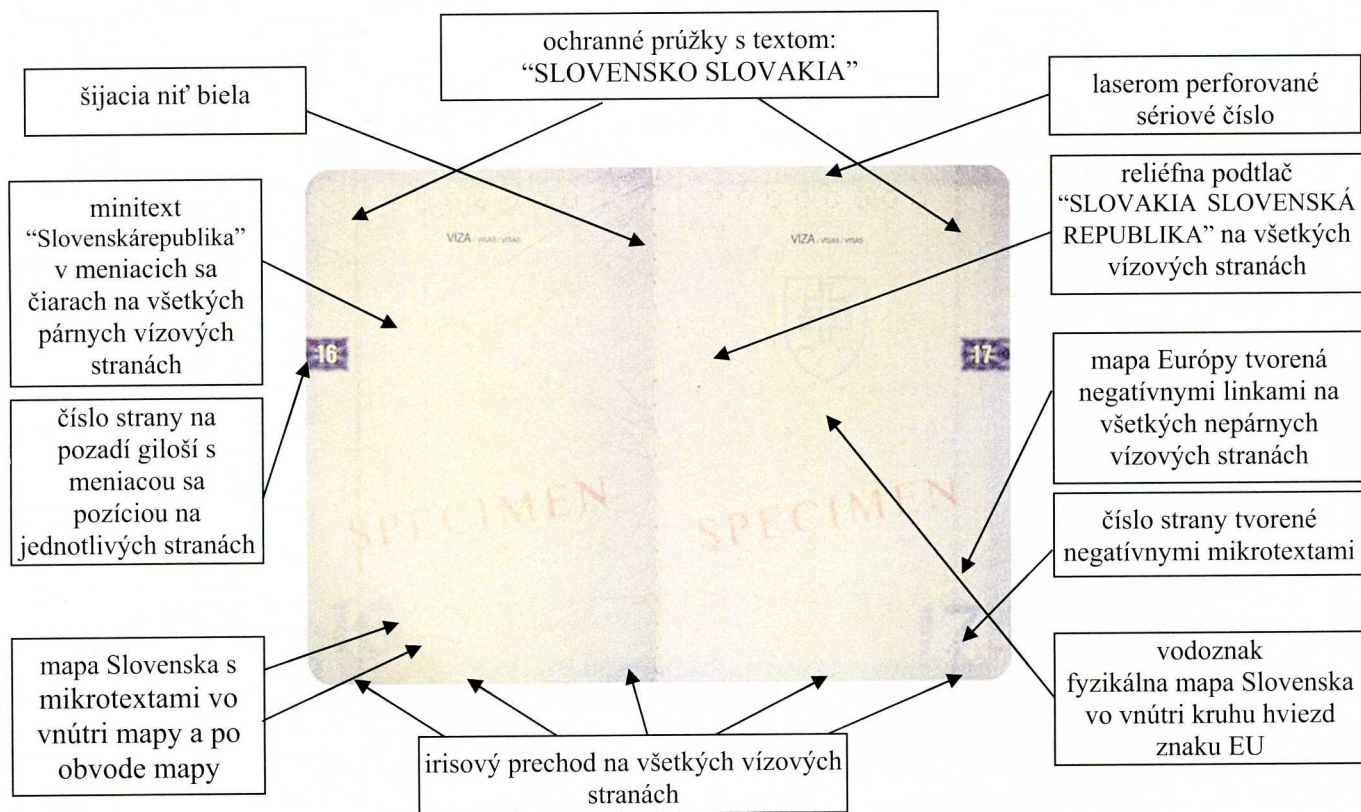

Vízové strany