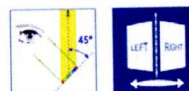

ALPHAGRAM

Po personalizácii je na dátovú stranu nalaminovaná špeciálna transparentná ochranná fólia

Popis ochranných vlastností ochrannej holografickej fólie

Prvolíniová kontrola

EFEKTY VĽAVO/VPRAVO

Moviegram®: Kinetické animácie s vysokou difrakciou

Ak DID® ALPHAGRAM® nakláňame zľava doprava, čiary animujú s vysokou rozlíšiteľnosťou

DID® ALPHAGRAM®
Konečná veľkosť: 86x125 mm