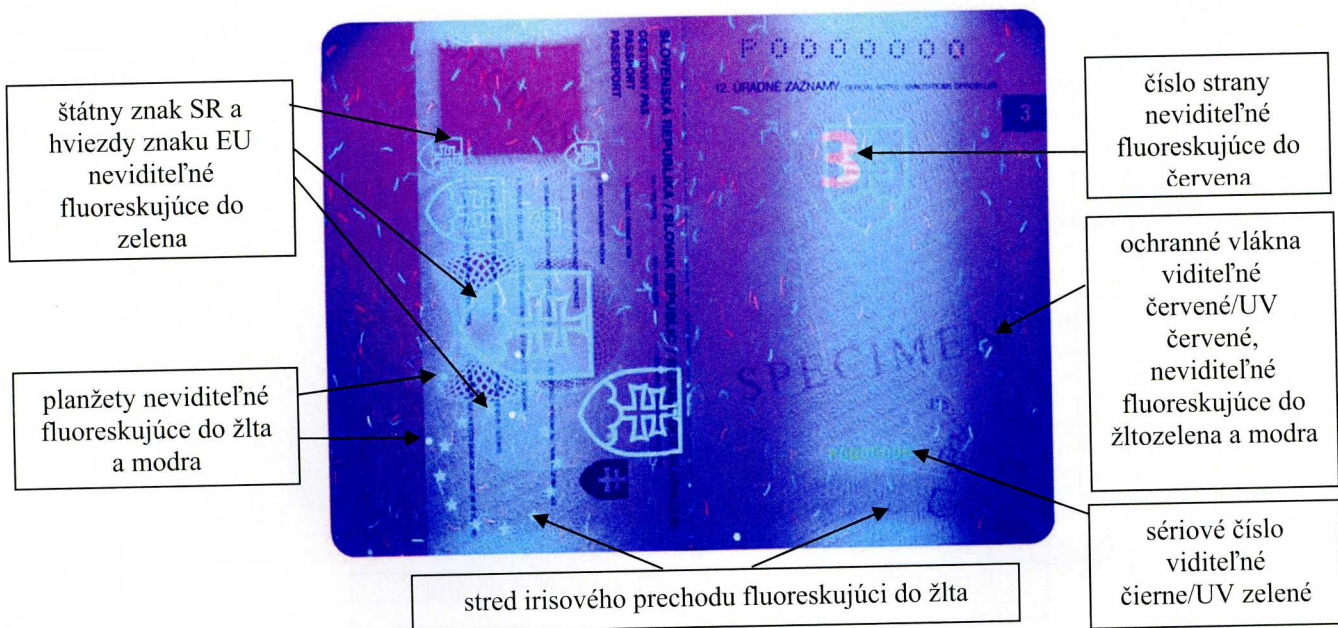

Dátová strana a strana 3 v UV 365 nm