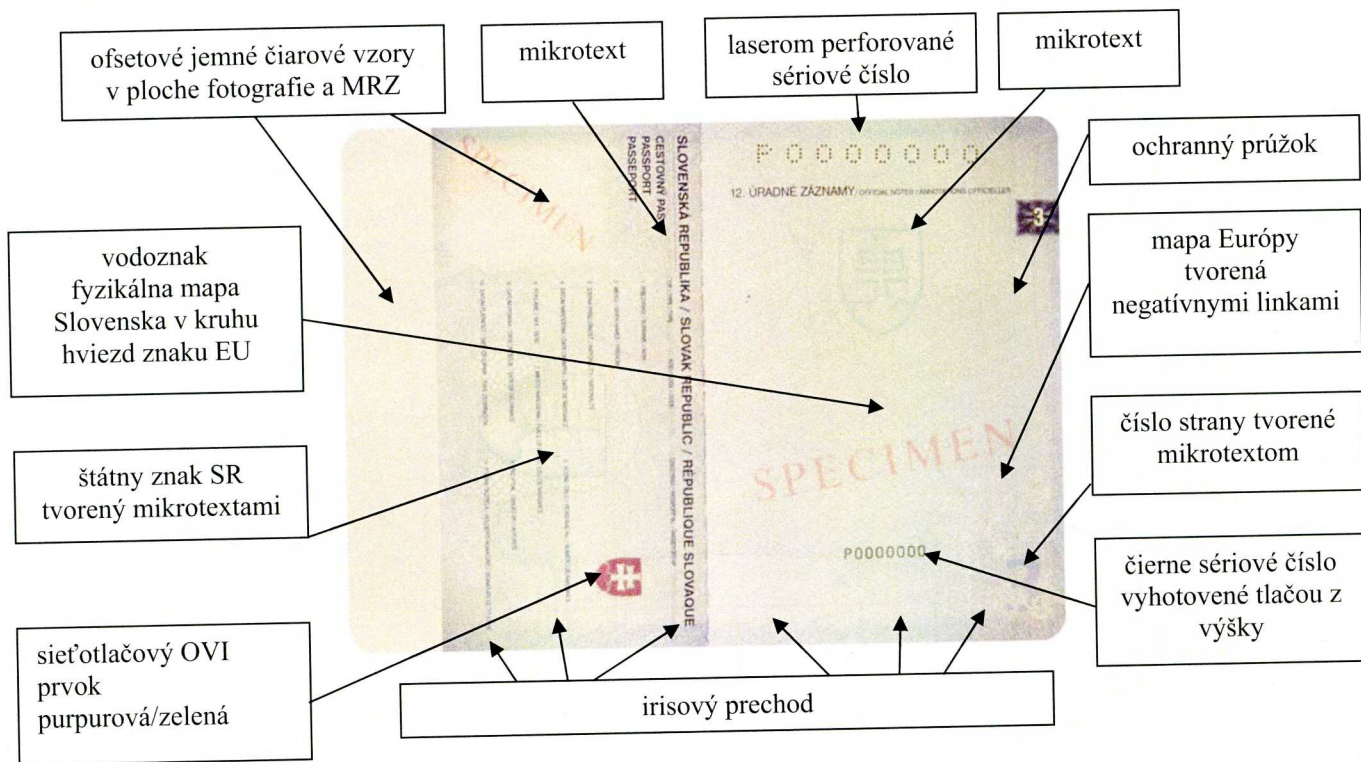

Dátová strana a strana 3