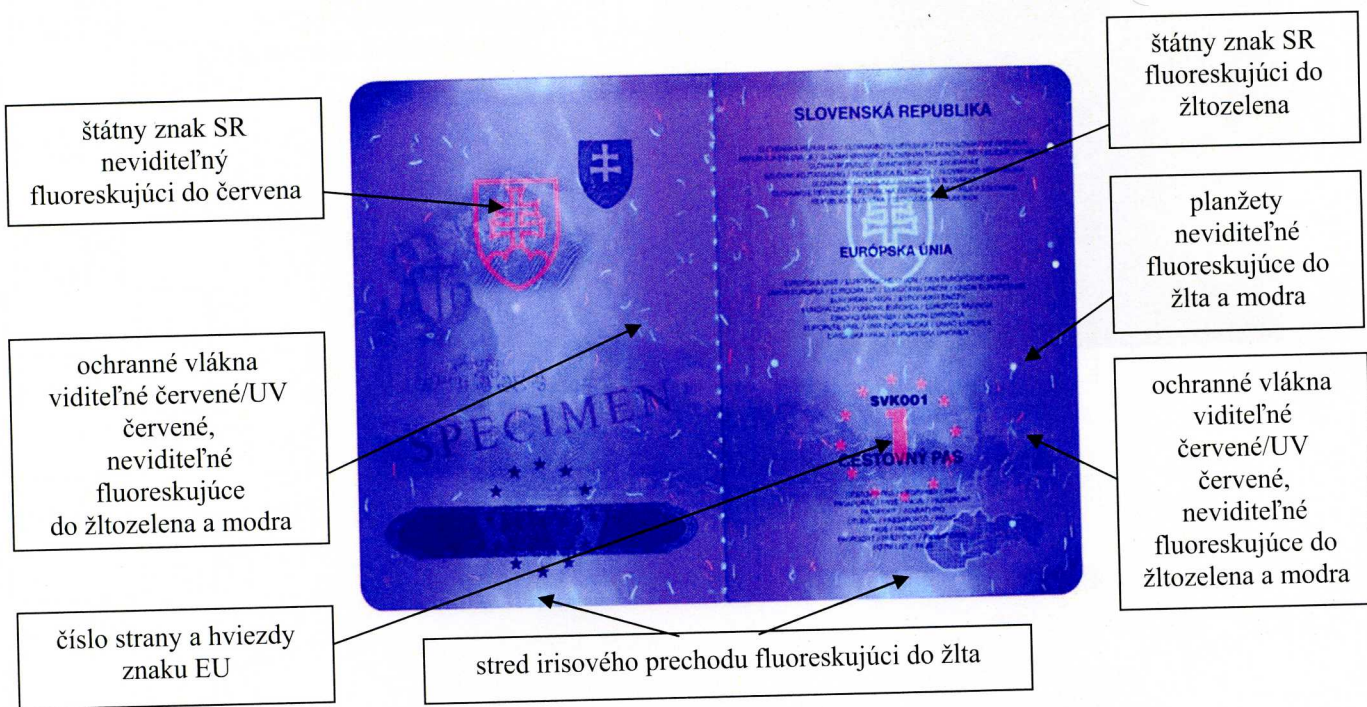

## Obal cestovného pasu

### Všeobecný popis:

- ID3 formát
- ohybný bordový obal
- text a slovenský znak zlatou fóliou
- 32 strán
- personalizácia ink-jetovou tlačou
- po personalizácii je na dátovú stranu nalaminovaná špeciálna transparentná ochranná fólia

**Predná vnútorná obalová strana a strana 1**

**Predná vnútorná obalová strana a strana 1 v UV 365 nm**