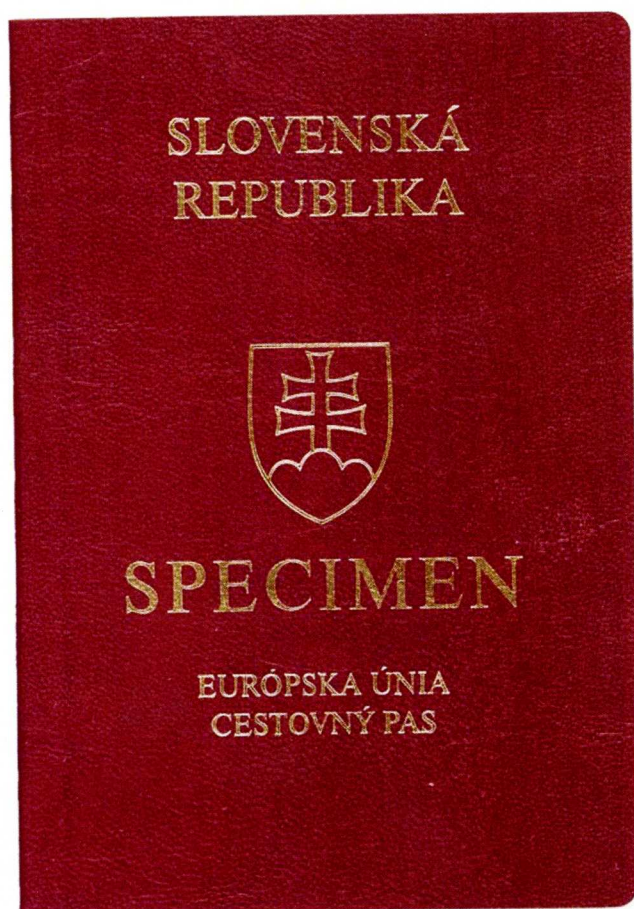

## Obal cestovného pasu

### Všeobecný popis:

- ID3 formát
- ohybný bordový obal
- text a slovenský znak zlatou fóliou
- 32 strán
- personalizácia ink-jetovou tlačou
- po personalizácii je na dátovú stranu nalaminovaná špeciálna transparentná ochranná fólia