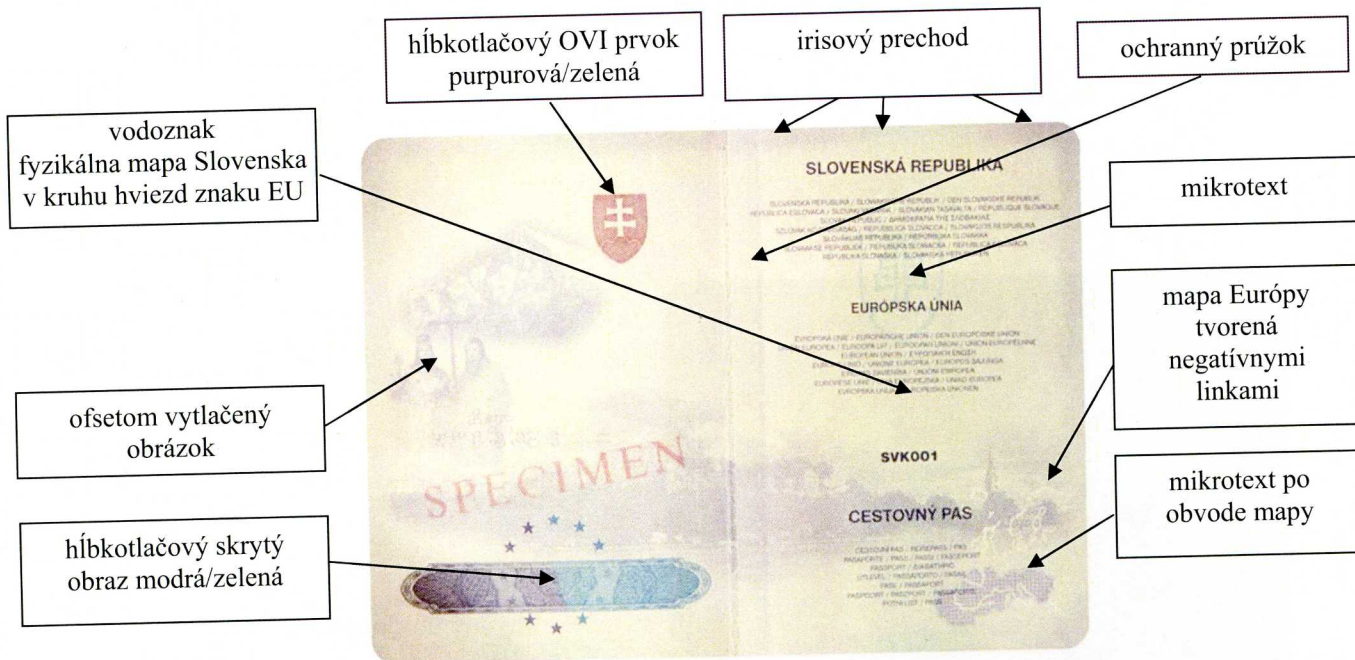

Predná vnútorná obalová strana a strana 1